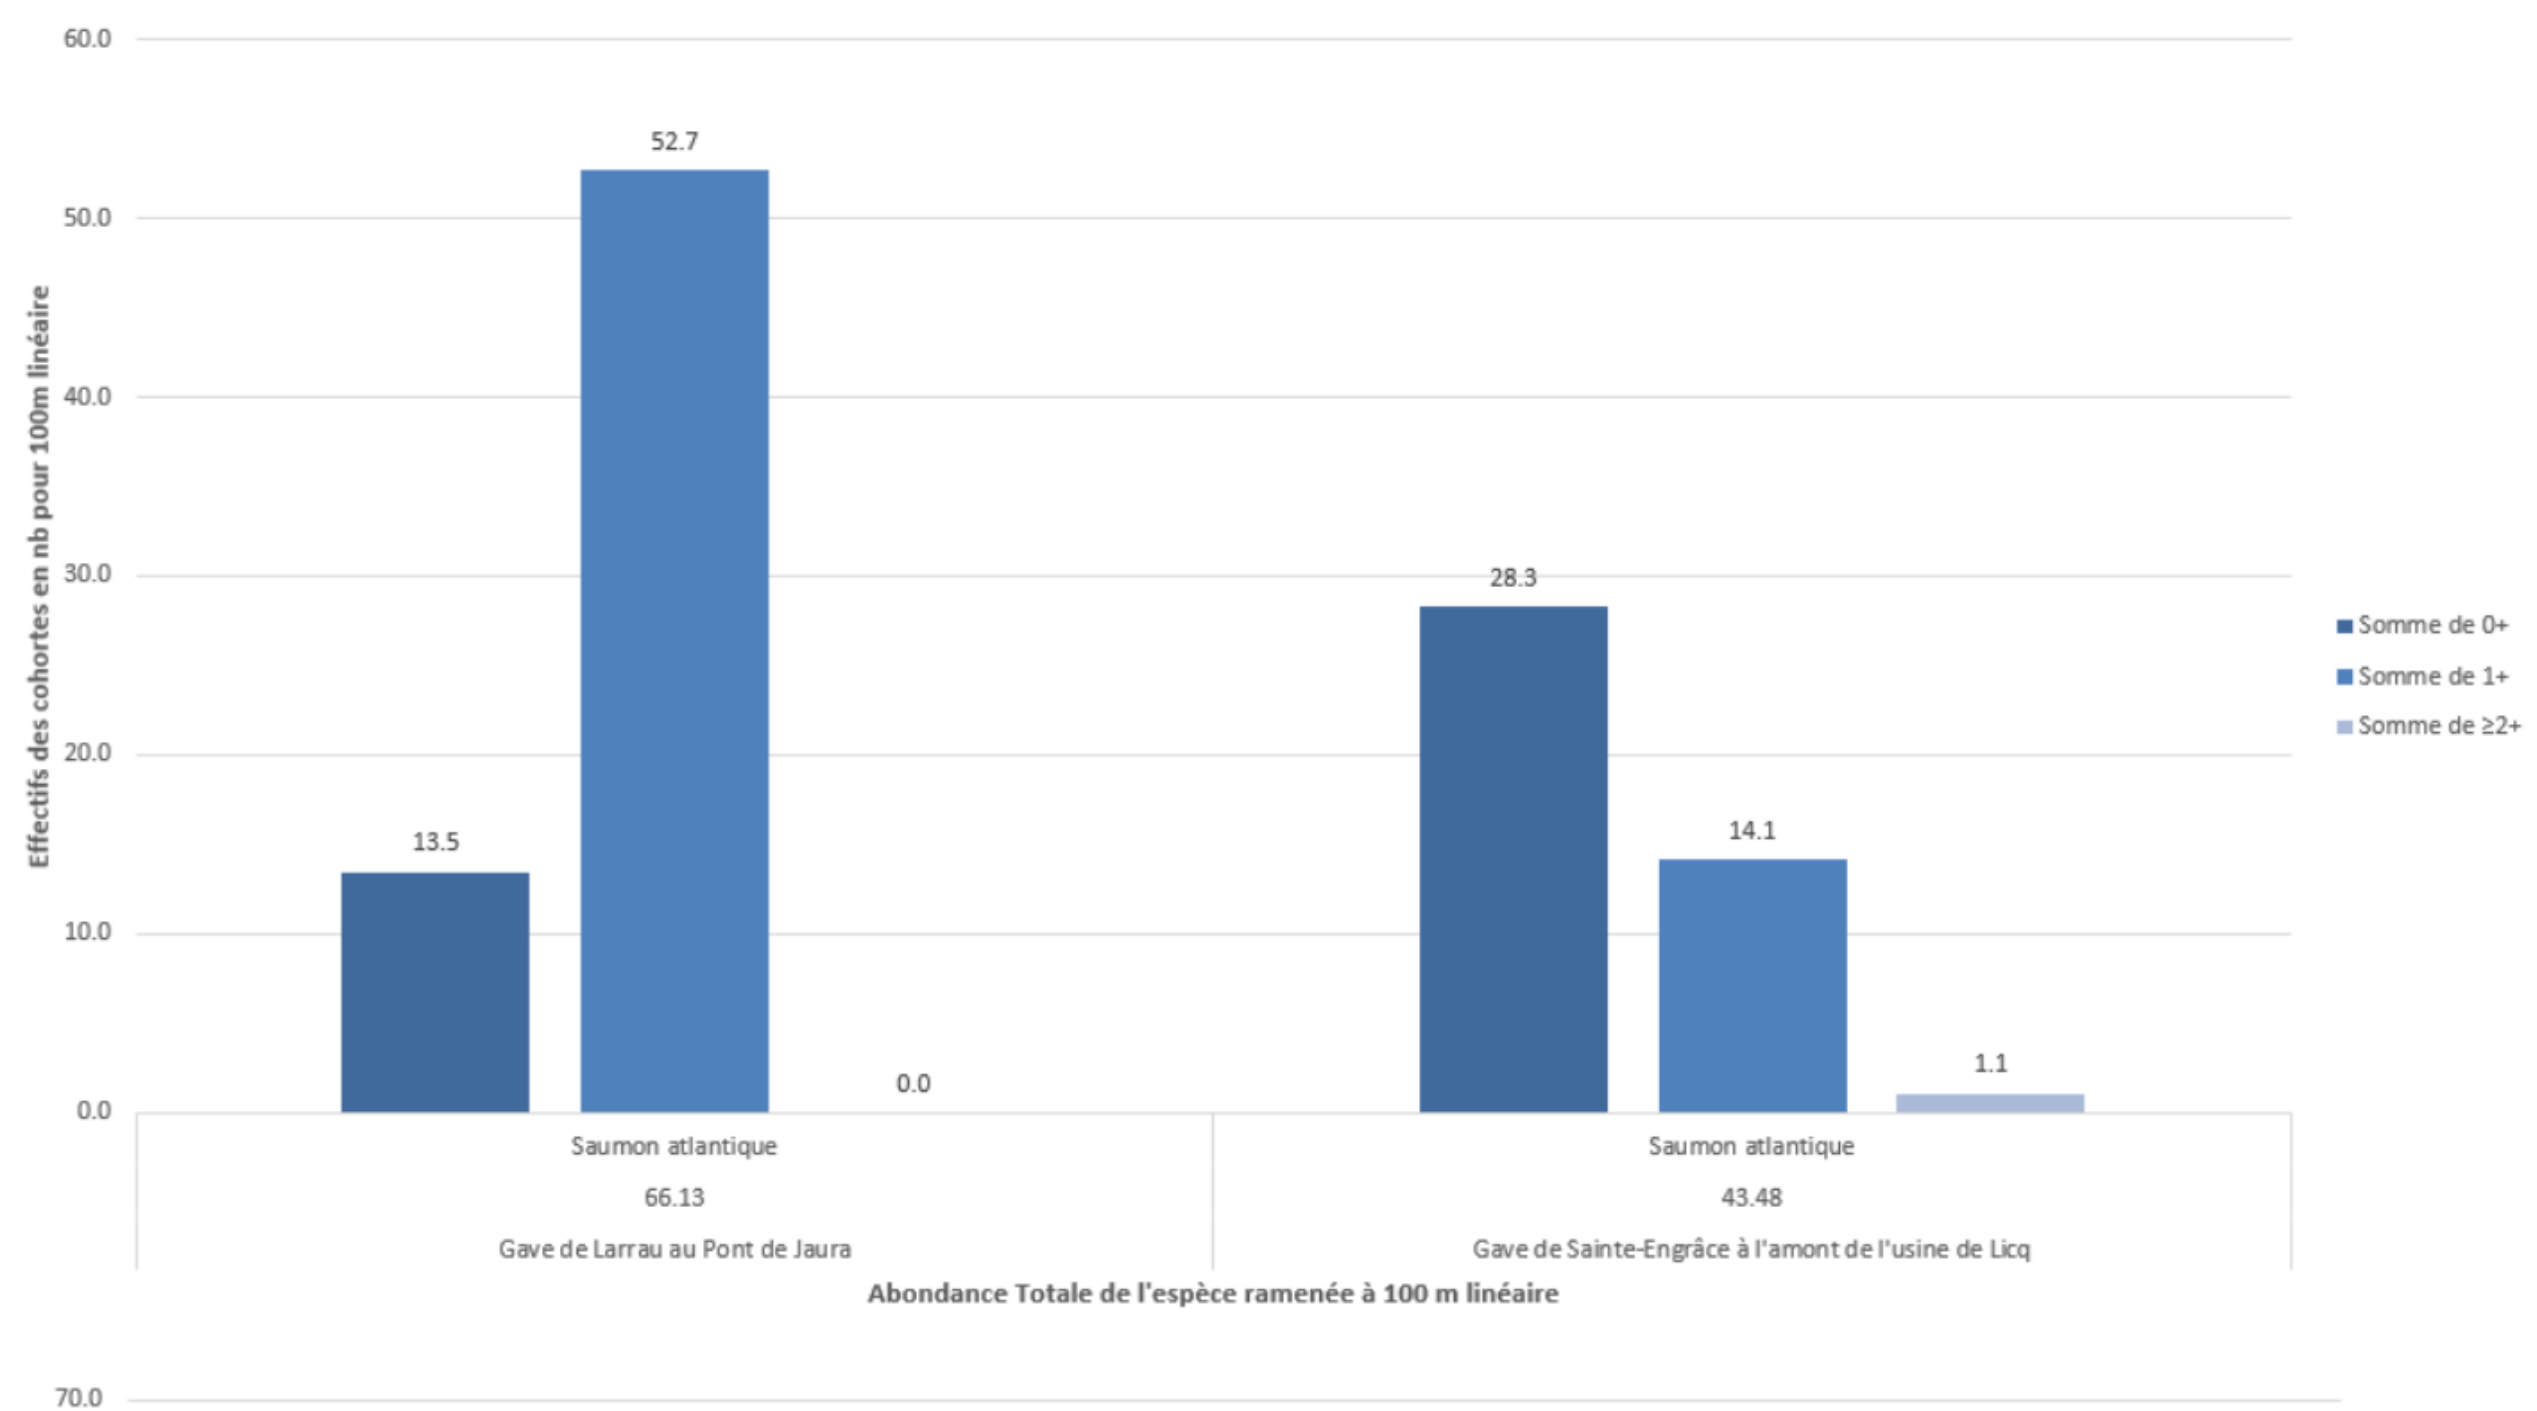

Résultats Pêches d'Inventaires 2020

- *Gave du Larrau*

- *Gave de Sainte-Engrâce*

Effectifs des cohortes en nb pour 100m linéaire

- Somme de 0+
- Somme de 1+
- Somme de ≥2+
- Somme de TRF capturables

Abondance Totale de l'espèce ramenée à 100 m linéaire

Effectifs des cohortes en nb pour 100m linéaire

70.0
60.0
50.0
40.0
30.0
20.0
10.0
0.0

Chabot

1.61

Gave de Larrau au Pont de Jaura

Vairon indéterminé

35.48

Gave de Sainte-Engrâce à l'amont de l'usine de Licq

Chabot

61.96

Chabot

1.55

Olhadoko erreka

Abondance Totale de l'espèce ramenée à 100 m linéaire