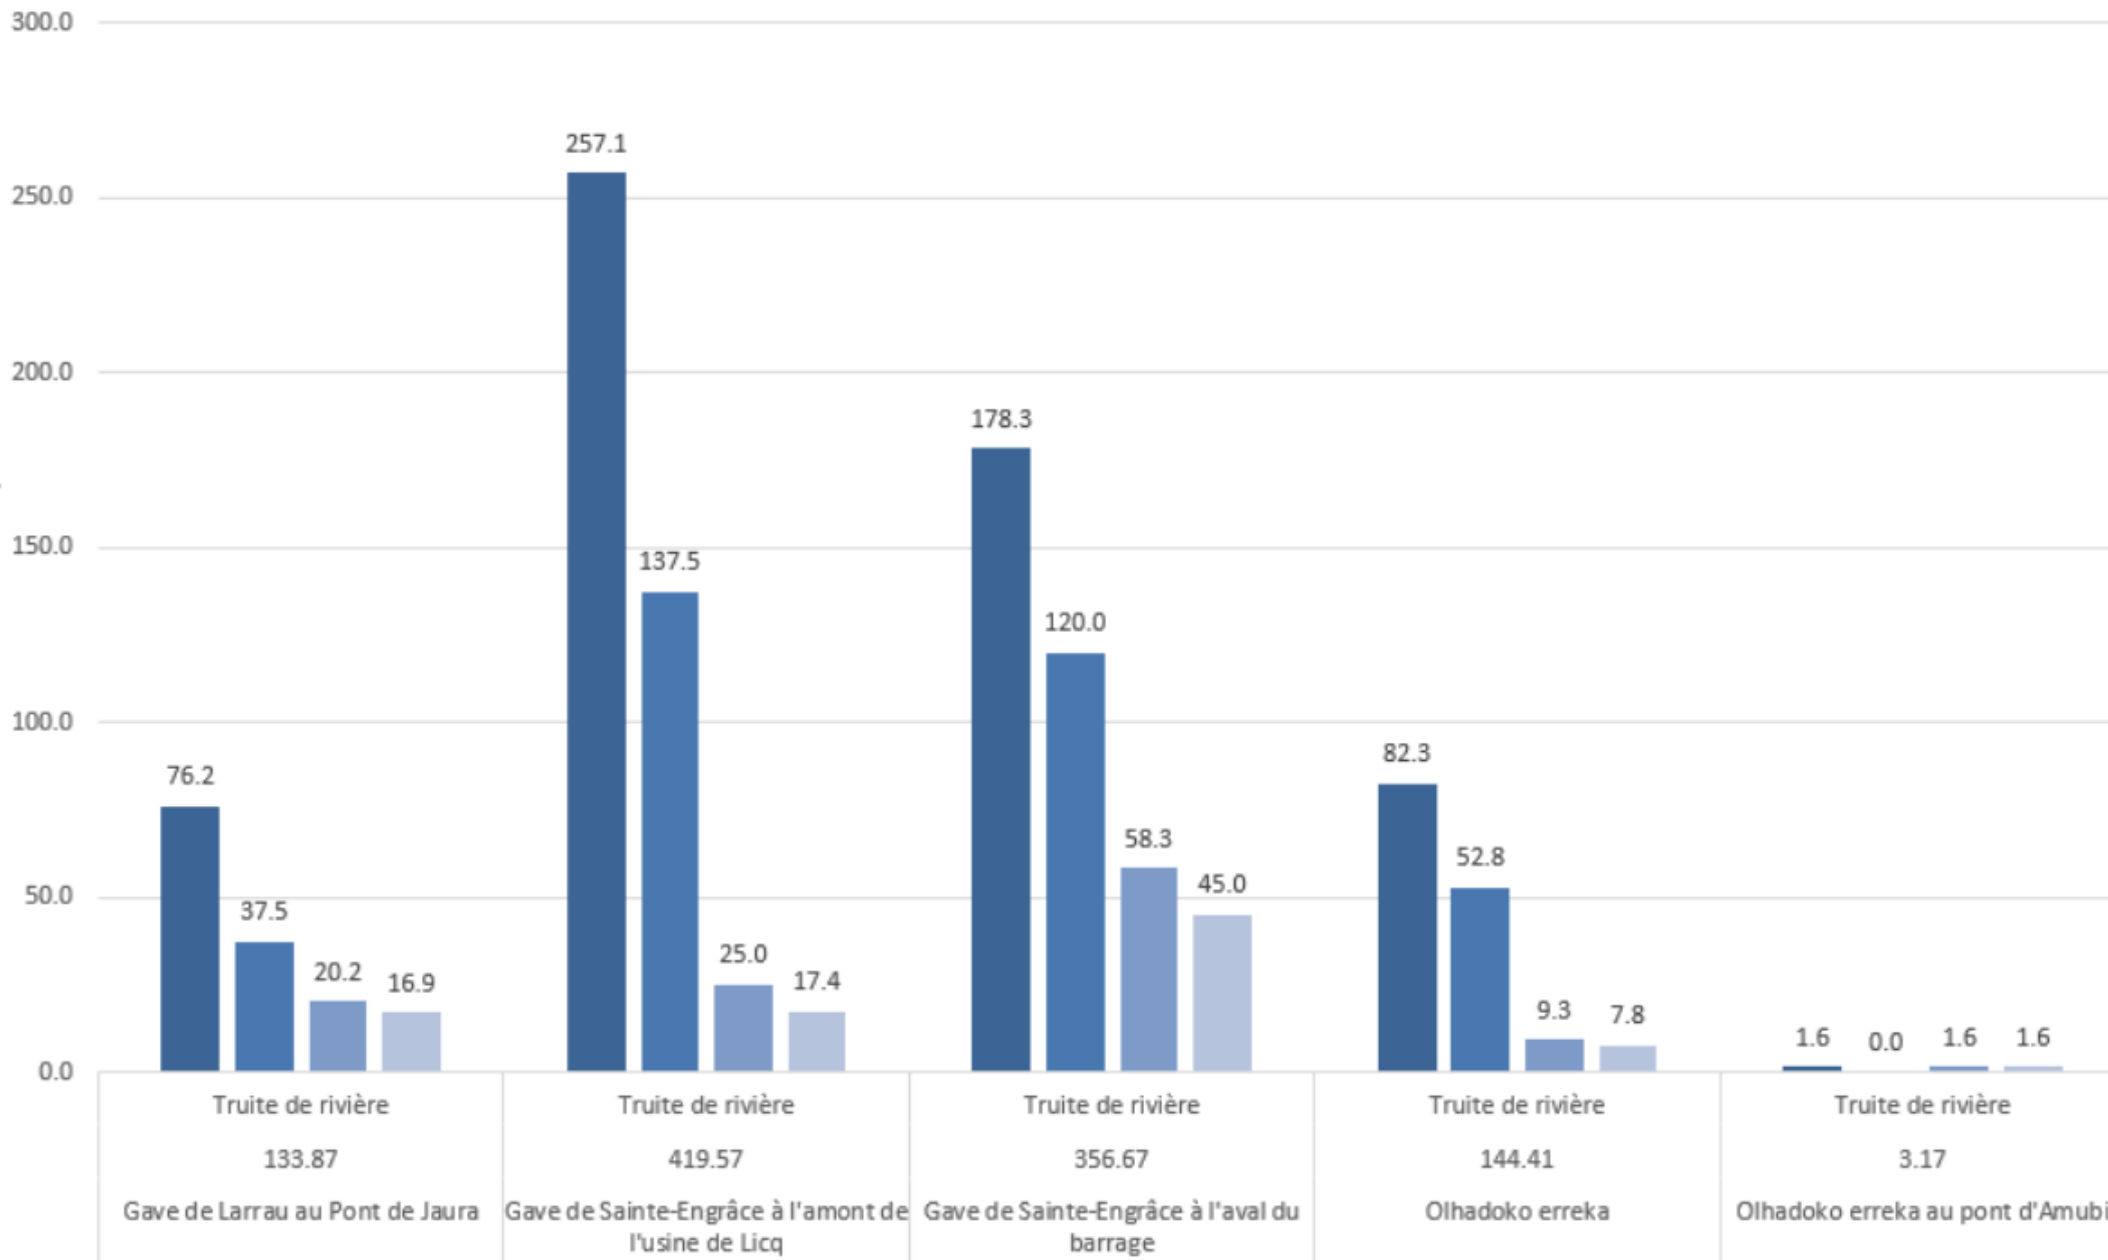

Résultats Pêches d'Inventaires 2020

- *Gave du Larrau*

- *Gave de Sainte-Engrâce*

Effectifs des cohortes en nb pour 100m linéaire

- Somme de 0+
- Somme de 1+
- Somme de ≥2+
- Somme de TRF capturables

Abondance Totale de l'espèce ramenée à 100 m linéaire

Effectifs des cohortes en nb pour 100m linéaire

70.0
60.0
50.0
40.0
30.0
20.0
10.0
0.0

Chabot

1.61

Gave de Larrau au Pont de Jaura

Vairon indéterminé

35.48

Gave de Sainte-Engrâce à l'amont de l'usine de Licq

Chabot

61.96

Chabot

1.55

Olhadoko erreka

Abondance Totale de l'espèce ramenée à 100 m linéaire